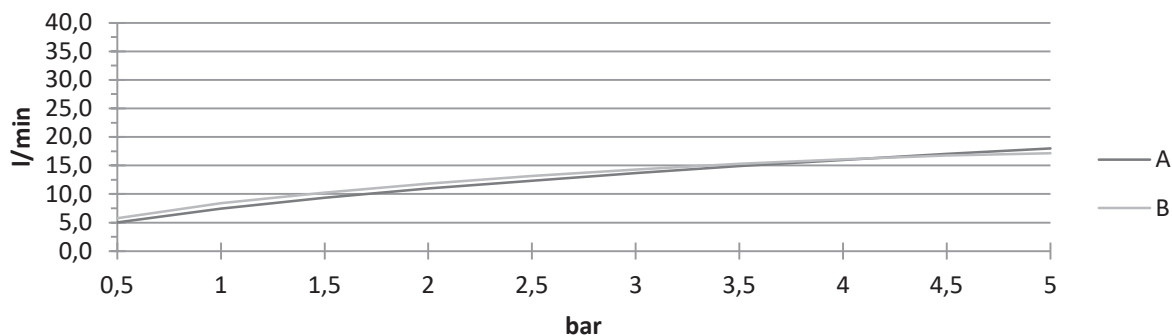

KATEGORI

BRUSEARMATUR

SERIE

• Argo

VARENUMMER

• 53041
• 53042
• 53044

TEST DATA

		Tryk (bar)											
		0,5	1	1,5	2	2,5	3	3,5	4	4,5	5		
Flow rate (l/min)	Outlet	A	5,1	7,4	9,3	11,0	12,3	13,7	14,9	16,0	17,1	18,0	
		B	5,7	8,4	10,3	11,8	13,2	14,3	15,3	16,1	16,7	17,1	

FLOW RATE DIAGRAM

NOTE

- Blandet vand
- 100% åbning
- Batteri temperatur 38°C
- Ingen modstand

OUTLET TEGNING

DATO

13/10/2016